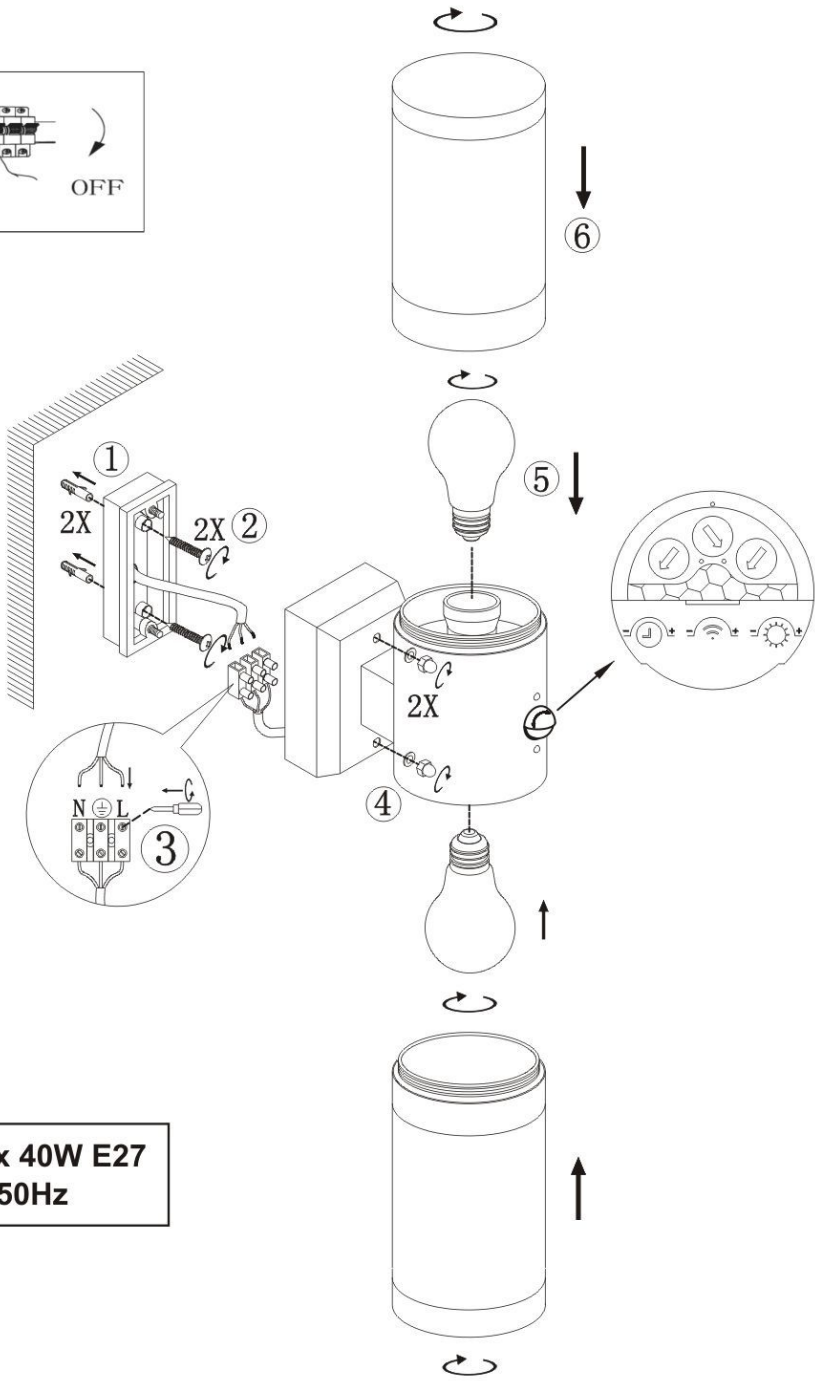

B

sensor
incl.

**2 x max 40W E27
230V~ 50Hz**